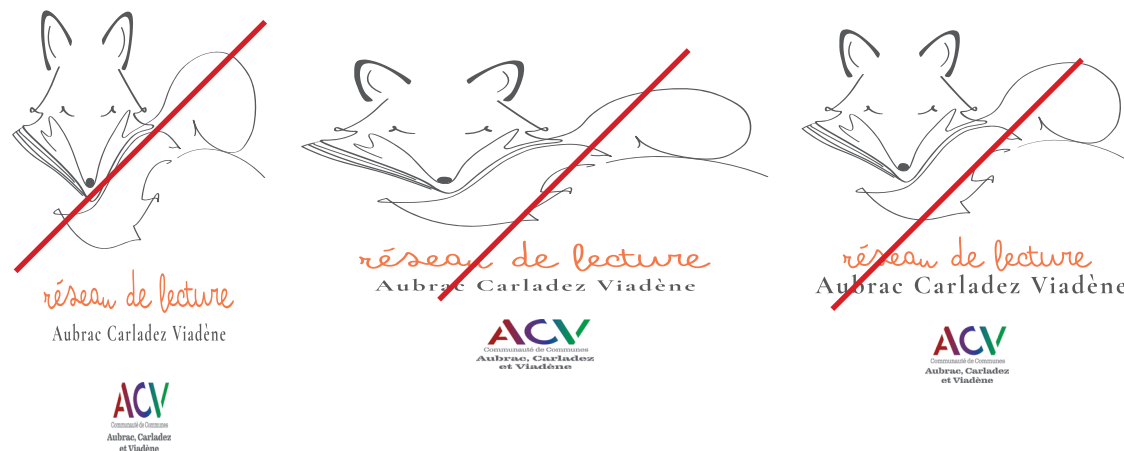

USAGES NON AUTORISÉS

Le logotype doit être utilisé tel que présenté précédemment.

- Ne modifiez pas les proportions du texte ou de l'illustration, la position, ni l'espacement des lettres.

- L'utilisation d'un ou plusieurs éléments du logotype n'est pas autorisée pour la création d'un autre signe ou logotype ou image.

De même aucune modification du trait de l'illustration n'est autorisée.

- Suivez les conseils en matière d'encadrement et d'espacement entre les éléments pour en assurer la visibilité.

- La seule forme autorisée sous le logo est un cercle orange. Dans cette utilisation, les éléments illustration et bloc marque seront en blanc (cf p11). Son utilisation est limitée à certaines conditions fixées par la CCACV.

Ces règles ne sont pas exhaustives et énoncées à titre d'exemple.

- N'étirez pas, ne compressez pas, ne dénaturez pas ni l'illustration, ni le bloc marque.